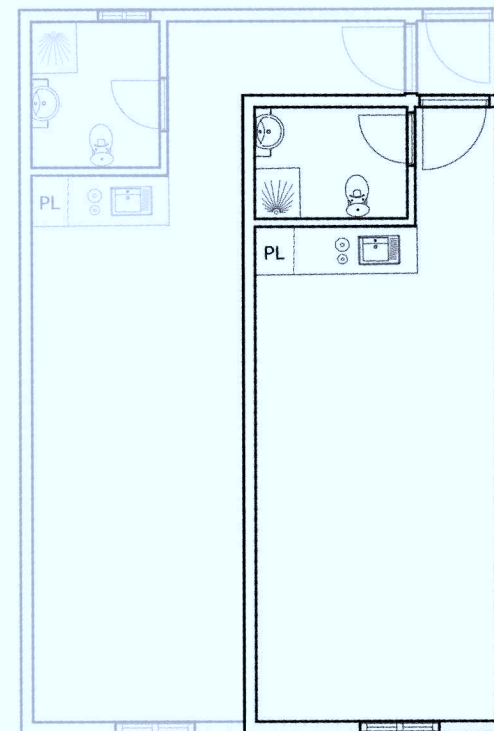

Villa Eden Cap

Nice

Villa 2

Appartement 6
STUDIO - 1er étage

30/01/2012
18,00 m²

Salle d'eau - Wc
Pièce principale
Mezzanine

3,00 m²
15,00 m²
8,00 m²

1/100