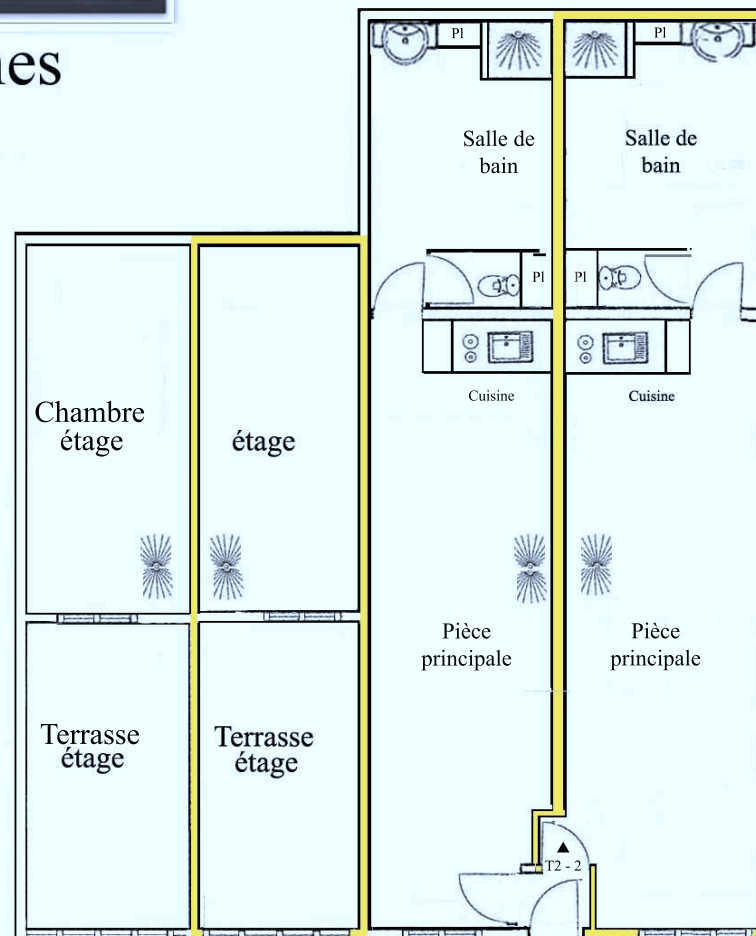

White Pearl

Cannes

T2

Appartement 2 03/10/11
T2 Duplex - Rdc 40,00 m²
Terrasse 10,00 m²

Salle de bain - wc 7,50 m²
Cuisine 2,00 m²
Pièce principale 20,50 m²
Chambre étage 10,00 m²
Terrasse à l'étage 10,00 m²

Résidence White Pearl

9, impasse Béraud
06400 Cannes

SMG
PROMOTION